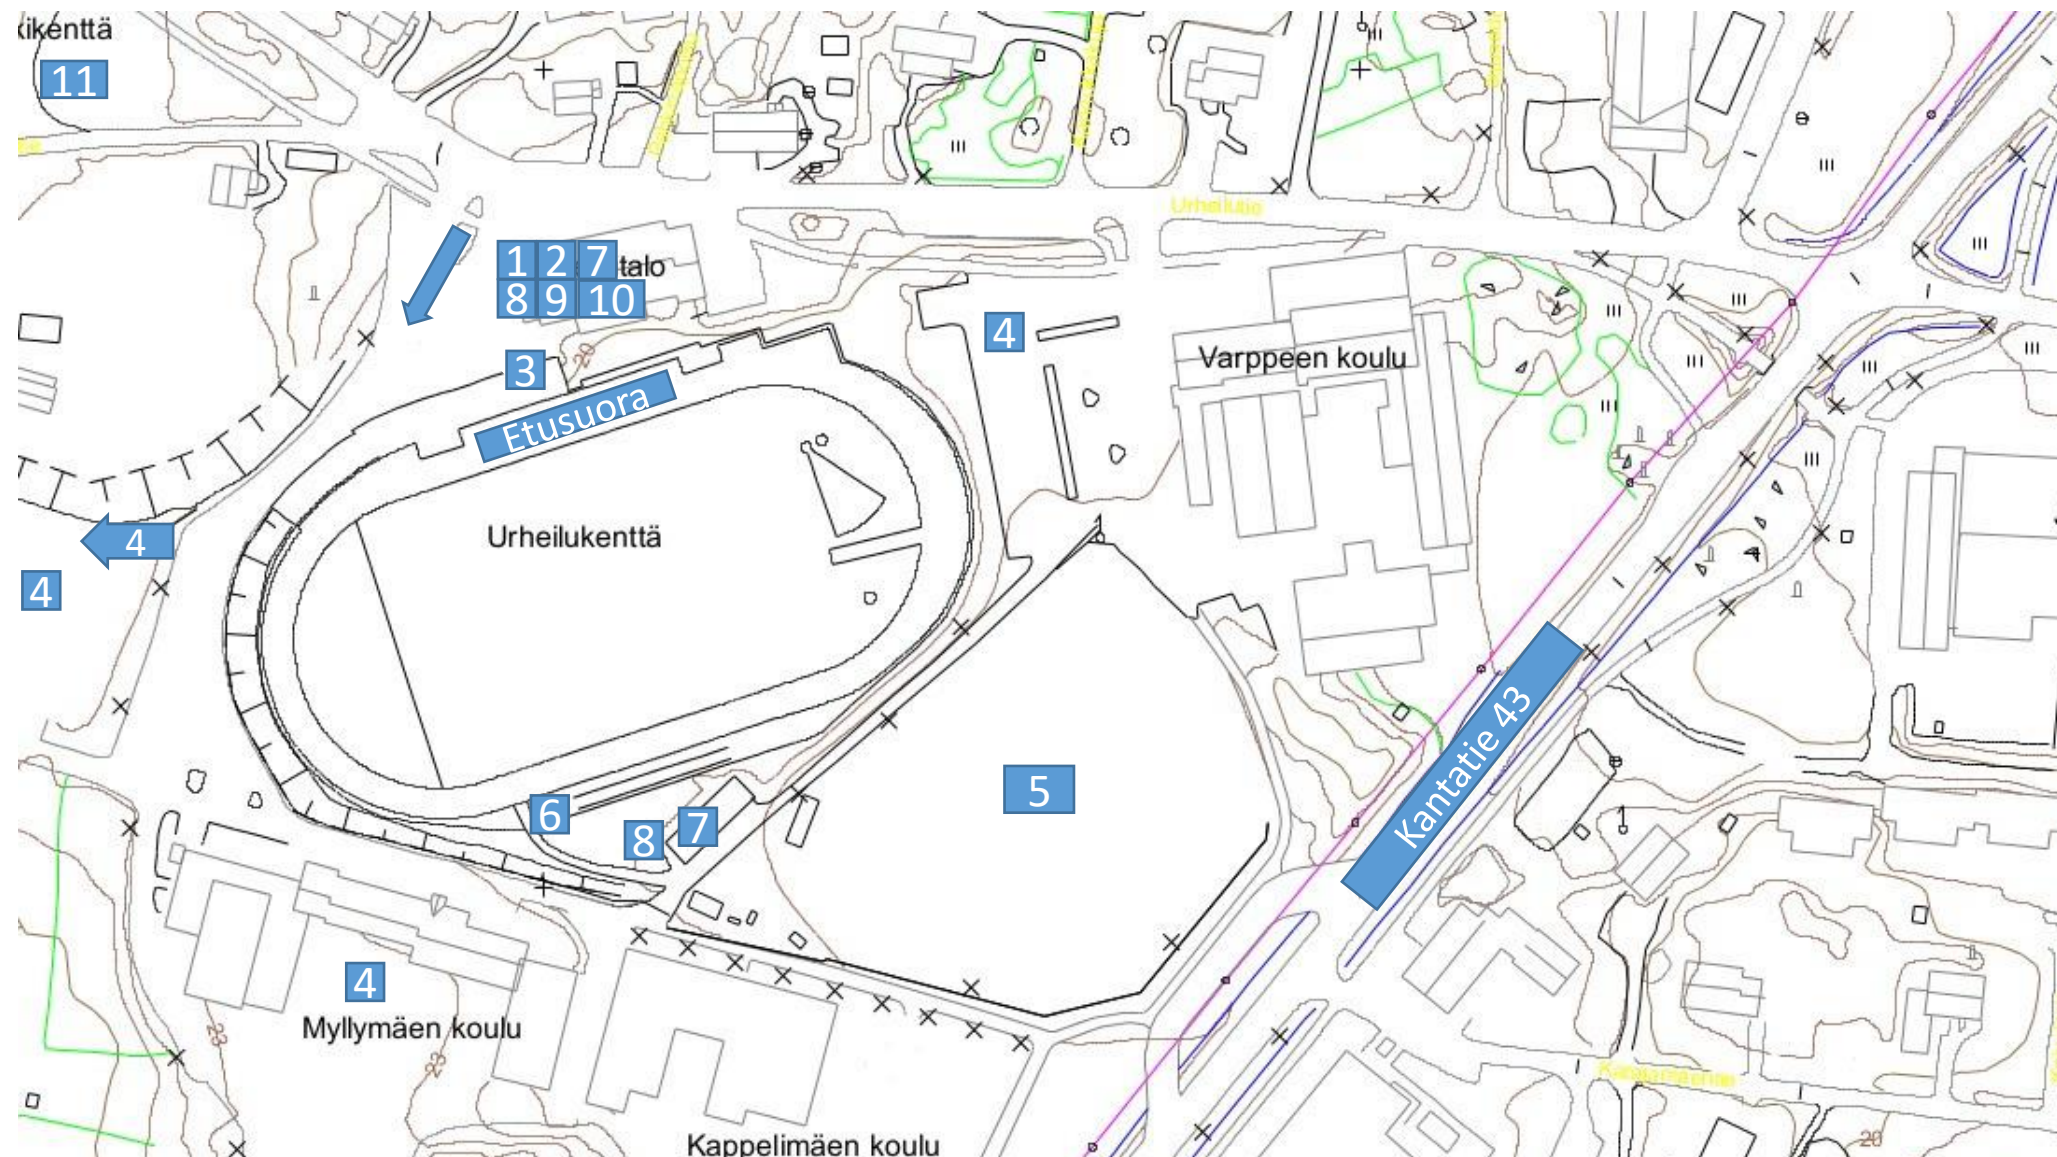

Aluekartta Laitila

- | | | | |
|----|-----------------------------|-----|---|
| 1. | Kilpailukanslia | 7. | Pukuhuoneet ja suihkut |
| 2. | Ruokailu & kahvio | 8. | WC:t |
| 3. | Kioski | 9. | Välinetarkastus |
| 4. | Parkkipaikka | 10. | Toimitsijoiden ja urheilijoiden taukotilat, urheilutalon alakerta |
| 5. | Verryttelyalue | 11. | Toimitsijoiden parkkipaikka |
| 6. | Urheilijoiden kokoontuminen | | |